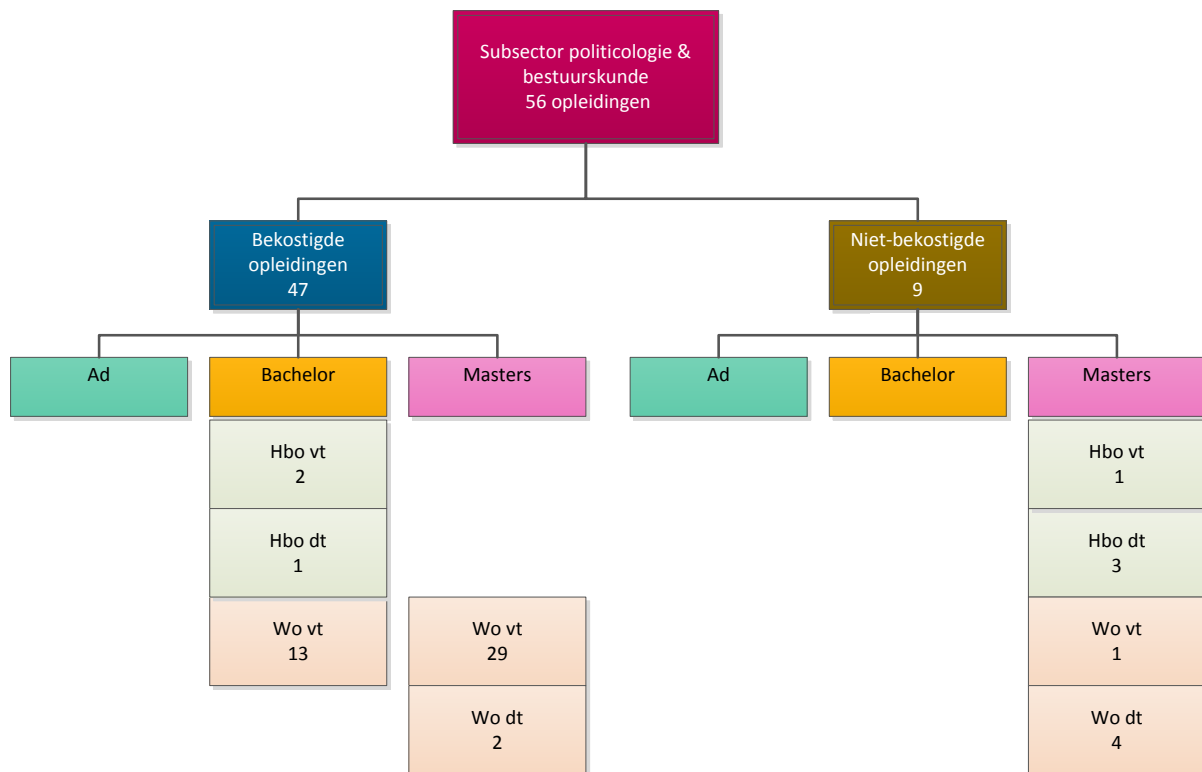

Figuur E.1: Sector Gedrag & Maatschappij: aantal opleidingen (brin¹-isat²) in subsector politicologie en bestuurskundige opleidingen naar bekostigd en niet-bekostigd, associate degree-, bachelor- en masteropleidingen, hbo en wo, voltijd en deeltijd/duaal, 2014/2015

Bron: CROHO, bewerkingen Inspectie van het Onderwijs, 2015

¹ De Basis Registratie Instellingen (BRIN) is een register dat door het Nederlandse [Ministerie van OCW](#) wordt uitgegeven en alle scholen en aanverwante instellingen bevat. Elke onderwijsinstelling wordt hierin geïdentificeerd aan de hand van het Basis Registratie Instellingen-nummer.

² Studiecode/opleidingscode uitgegeven door DUO Groningen.