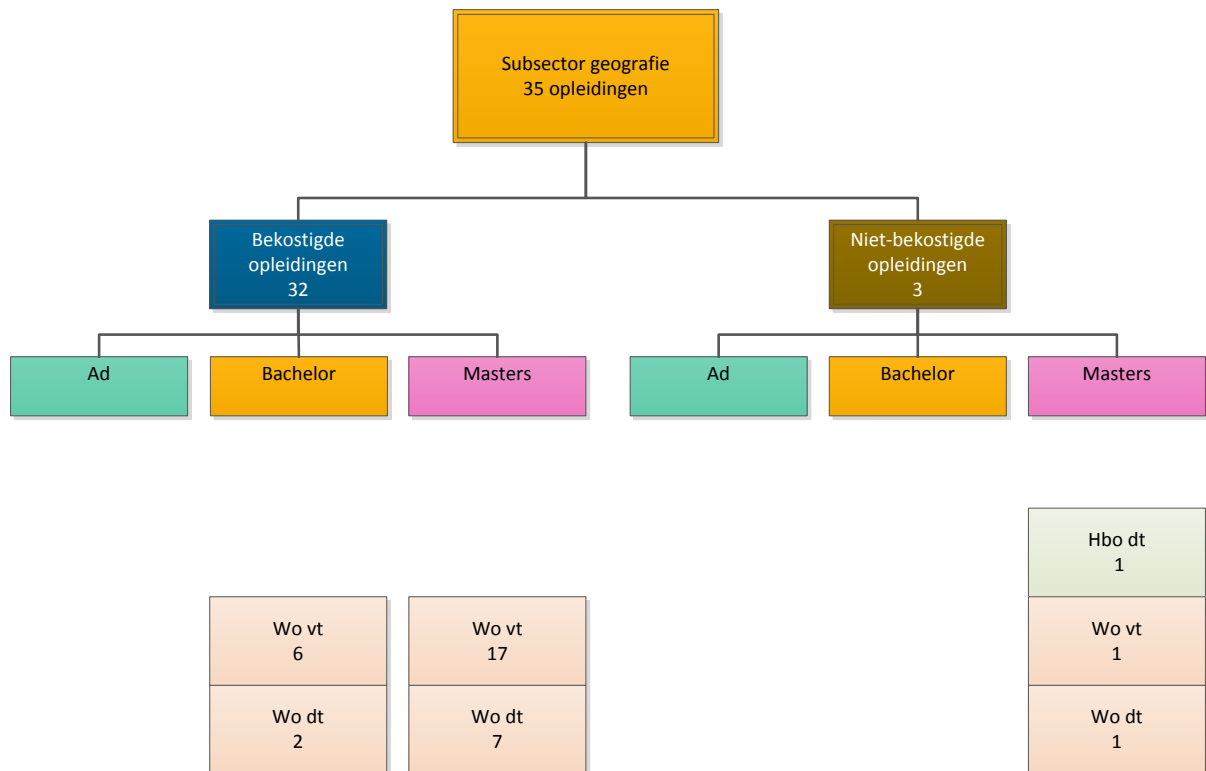

Figuur D.1: Sector Gedrag & Maatschappij: aantal opleidingen (brin<sup>1</sup>-isat<sup>2</sup>) in subsector geografie naar bekostigd en niet-bekostigd, associate degree-, bachelor- en masteropleidingen, hbo en wo, voltijd en deeltijd/duaal, 2014/2015

Bron: CROHO, bewerkingen Inspectie van het Onderwijs, 2015

<sup>1</sup> De Basis Registratie Instellingen (BRIN) is een register dat door het Nederlandse [Ministerie van OCW](#) wordt uitgegeven en alle scholen en aanverwante instellingen bevat. Elke onderwijsinstelling wordt hierin geïdentificeerd aan de hand van het Basis Registratie Instellingen-nummer.