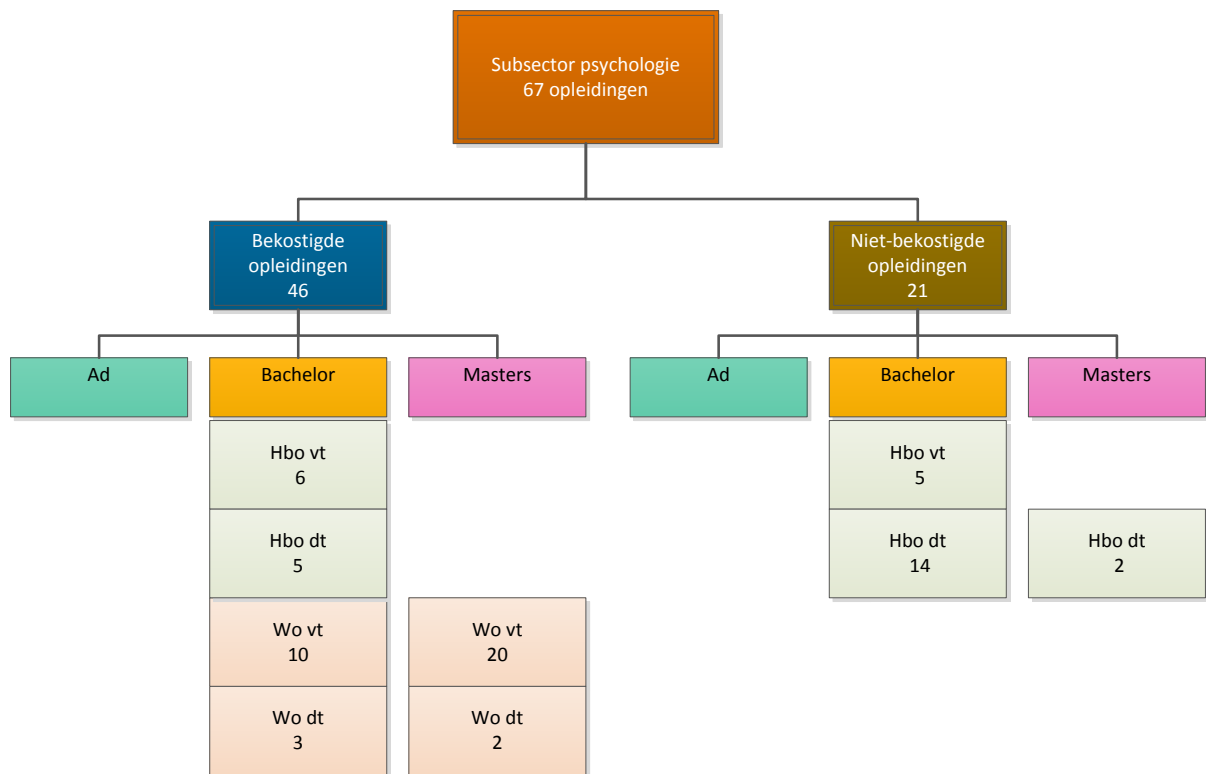

Figuur A.1: Sector Gedrag & Maatschappij: aantallen opleidingen (brin<sup>1</sup>-isat<sup>2</sup>) in subsector psychologie naar bekostigd en niet-bekostigd, associate degree-, bachelor- en masteropleidingen, hbo en wo, voltijd en deeltijd/duaal, 2014/15

Bron: CROHO, bewerkingen Inspectie van het Onderwijs, 2015

<sup>1</sup> De Basis Registratie Instellingen (BRIN) is een register dat door het Nederlandse [Ministerie van OCW](#) wordt uitgegeven en alle scholen en aanverwante instellingen bevat. Elke onderwijsinstelling wordt hierin geïdentificeerd aan de hand van het Basis Registratie Instellingen-nummer.

<sup>2</sup> Studiecodel/opleidingscode uitgegeven door DUO Groningen.