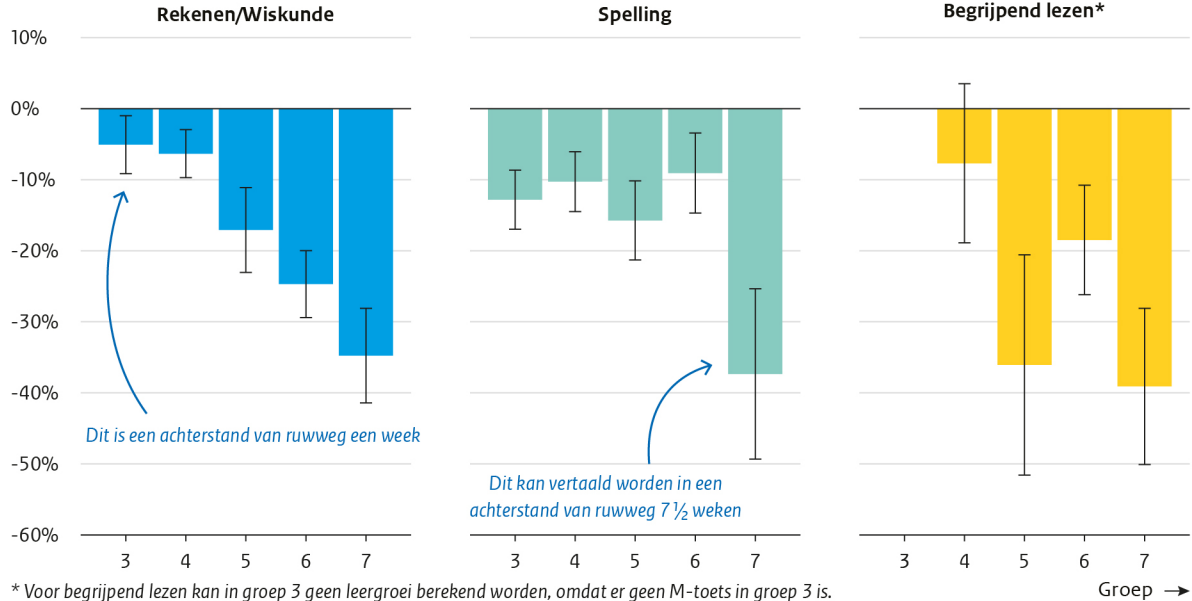

Ontwikkeling leergroei in het basisonderwijs in de eerste helft 2020

↑ Percentage afwijking van normale leergroei tussen M- en E-moment

* Voor begrijpend lezen kan in groep 3 geen leergroei berekend worden, omdat er geen M-toets in groep 3 is.